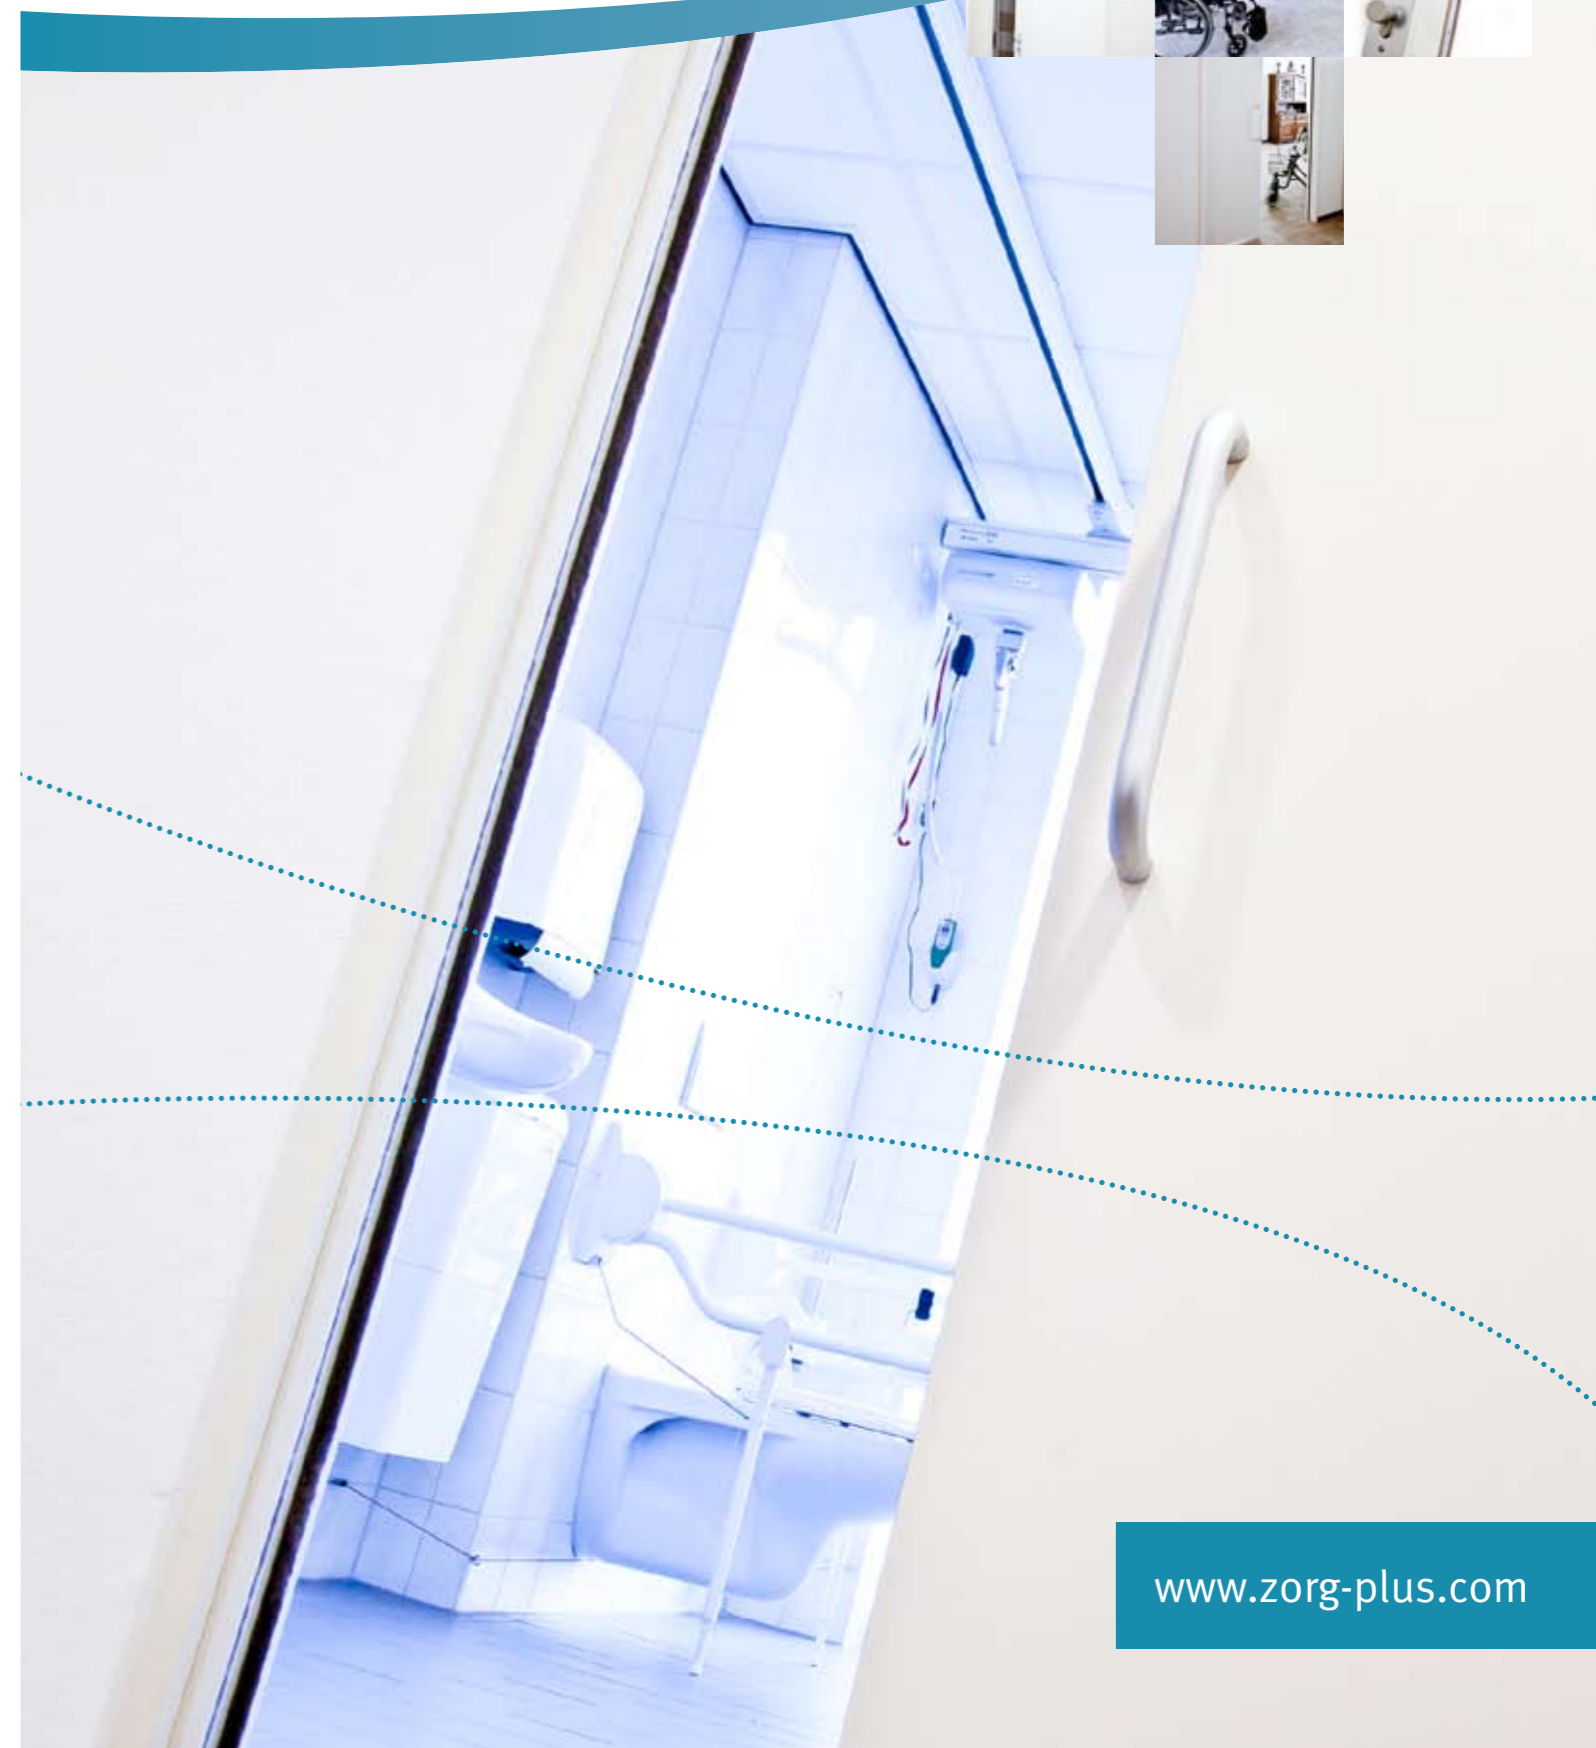

ZORGPLUS schuifdeursystemen, een exclusief product van BPZ

Industrieweg 38 | 9403AB Assen | www.bpz.nl | info@bpz.nl | Tel: +31 592 544 114

KvK Meppel: 04043000 | BTW nummer: NL 8077.13.727.B01

www.zorg-plus.com