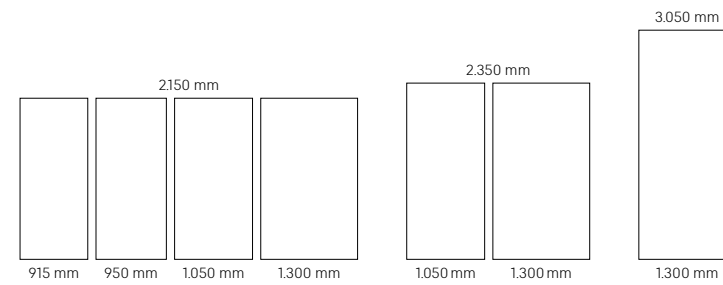

Alle deurdecors zijn verkrijgbaar in de volgende formaten:

Lengte	Breedte	Dikte
2150	915 / 950 / 1050 / 1.300	0,8
2.350	1.050 / 1.300	0,8
3.050	1.300	0,8

Decoraanduiding	Voorraadprogramma Deuren-HPL Zie bovenstaande tabel	Coördinaten	Voorraadprogramma HPL 2.800 x 2.070 x 0,8 mm en 4.100 x 1.300 x 0,8 mm	EXPRESS-collectie Voorraadprogramma voor HPL in 2.800 x 2.070 en 4.100 x 1.300 x 0,8 mm en DecoBoard in 2.800 x 2.100 mm ☺	FUNXTIONAL PRODUCTS Voorraadprogramma Duropal XTreme, Duropal XTreme plus of PrimeBoard	SOLIDCOLOR Voorraadprogramma Duropal SolidColor XTreme
F73075	Solidale	SD	S6	SD	SD	
F76001	Loftec	ML	T6	ML	ML	
F76111	Kito staal	SD	T5	SD	SD	
F76112	Inox grijs	SD	W5	SM	SM	
F76113	Metex zilver	ML	V5	SD	SD	
F76141	Alux zwart	SM	S5	SM	SM	
F76146	Terazzo brons	ML	U5	ML	ML	•
F76149	Kex	ML	U6	CR	CR	
R20020	Eiken Piemont mokka	RT	U1	RU		
R20021	Lindberg eiken	ML	Q3	NW	NW	
R20022	Lindenberg eiken dwars	ML	P3	ML		
R20033	Donker eiken	NY	V4	NW	NW	
R20256	Eiken Lorenzo	NY	R3	NW	NW	
R20285	Wilton Oak reed	NY	P6	NW	NW	
R20286	Italian Oak	NY	N6	NW	NW	
R20320	Zilvereik	NY	S4	NW	NW	
R20350	Giant Oak	ML	U4	ML		
R20351	Flamed Wood	NY	O6	NW	NW	
R24030	Scandic Beech licht	ML	N5		NW	
R24053	Talinn beuken	NY	Q1	ML	ML	
R24054	Lindström beuken licht	ML	R1	ML	ML	
R27024	Bergahorn	VV	M5		ML	
R27043	Esdoorn Kiruna	ML	O1			
R27060	Agostino Maple	ML	P1			
R30011	Madison Walnut	NY	T2	NW	NW	
R30013	Altamira Walnut donker	NY	S2	NW	NW	
R30019	Bella Noce choco	VV	V2	VV		
R30021	Noce Milano	NY	W2	NW	NW	
R30042	Noten Saleve	NY	U2			
R34019	Essen gesneden	ML	S3	NW	NW	
R34022	Ash Firenze donker	SM	T1			
R34023	Portland Ash licht	NY	R4	NW	NW	
R34024	Portland Ash donker	NY	W1	NW	NW	
R34025	Zen Ash natural	ML	Q4		NW	
R34026	Zen Ash licht	ML	N4			
R34027	Sliced Ash natural	ML	N3	NW	NW	
R34028	Essen gesneden natuur dwars	ML	O3	ML		
R34029	Zen Ash natural dwars	ML	P4			
R34030	Zen Ash licht dwars	ML	O4			
R34031	Essen gesneden dwars	ML	T3	ML		
R34032	Postland Essen zwart	NY	T4	NW	NW	•
R36025	Alnus geborsteld	RT	N1			
R38002	Acacia	RT	M4	RU	RU	
R42006	Kersenhout Havanna	ML	Q5	ML	ML	
R42033	Kersen Scandic licht	ML	S1			
R48042	Lumumba	SM	V1	NW		•
R50080	Canadian cedar	ML	R5		ML	
R50094	Nordic Teak	NY	O2	NW	NW	
R55006	Fano Pinie wit	RT	P2	RU		
R55059	Jacobsen Pine zwart	RT	Q2	RU		
R55072	Willow wit	ML	N2	ML	ML